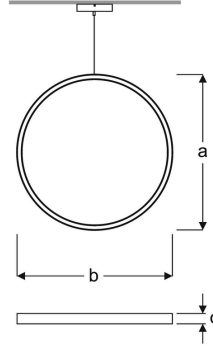

## MECHANICAL SPECS / MEKANİK ÖZELLİKLER

<b>Application Areas</b> Uygulama Alanları	Sales room - Residential areas - Hospital - Commercial building
<b>Luminaire Type</b> Ürün Tipi	LED Architectural Pendant
<b>Luminaire Body</b> Ürün Gövdesi	Aluminum profile. Electrostatic powder coating
<b>Luminaire Diffuser</b> Ürün Difüzörü	Opal diffuser
<b>Luminaire Colour</b> Ürün Gövde Rengi	S : Ral 9005 Jet black / B : Ral 9016 Traffic White / G : Ral 9006 Grey
<b>Ingress Protection (IP) Rating</b> IP Sınıfı	IP40
<b>Impact Resistance (IK) Rating</b> IK Sınıfı	IK02

## OPTIONS / OPSİYONLAR

1 Hour Emergency Kit	3 Hour Emergency Kit	DALI	SENSOR
-	-	-	-

Product Code Ürün Kodu	Power (W) Watt	Lumen (lm) Işık Akısı	Efficacy (lm/W) Verimlilik	Col. Temp (K) Kelvin	Dimensions (mm) Boyutlar ( a x b x c ) Ø	Pack. Qty Koli Adedi	Pack. Weight (kg) Koli Ağırlığı
VAR01 3312UA SS30	12	960	80	3000	300x300x35	1	2,00
VAR01 3312UA SS40	12	960	80	4000	300x300x35	1	2,00
VAR01 3312UA SS60	12	960	80	6000	300x300x35	1	2,00